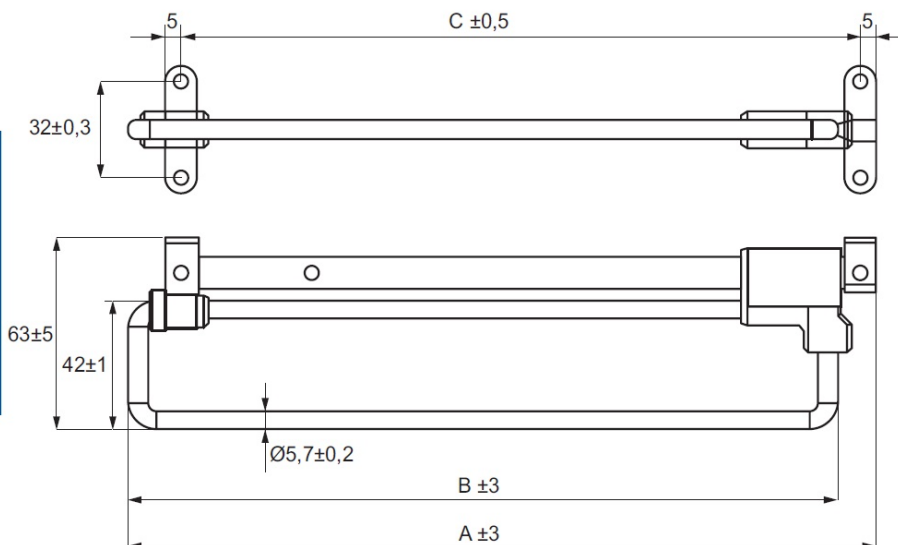

## Description:

Wardrobe Slide Hanger 250mm NPL, cc 223x32mm

## Item number:

22.07.096-1

Units	Box	Carton	HS Code	Barcode
Pcs.	20	80	8302420090	
5704866081627				

A	B	C	Item No.:
250 mm	235 mm	223 mm	# 22.07.096
300 mm	285 mm	276 mm	# 22.07.100
350 mm	335 mm	325 mm	# 22.07.106
400 mm	385 mm	375 mm	# 22.07.111
450 mm	435 mm	423 mm	# 22.07.116
500 mm	485 mm	473 mm	# 22.07.121